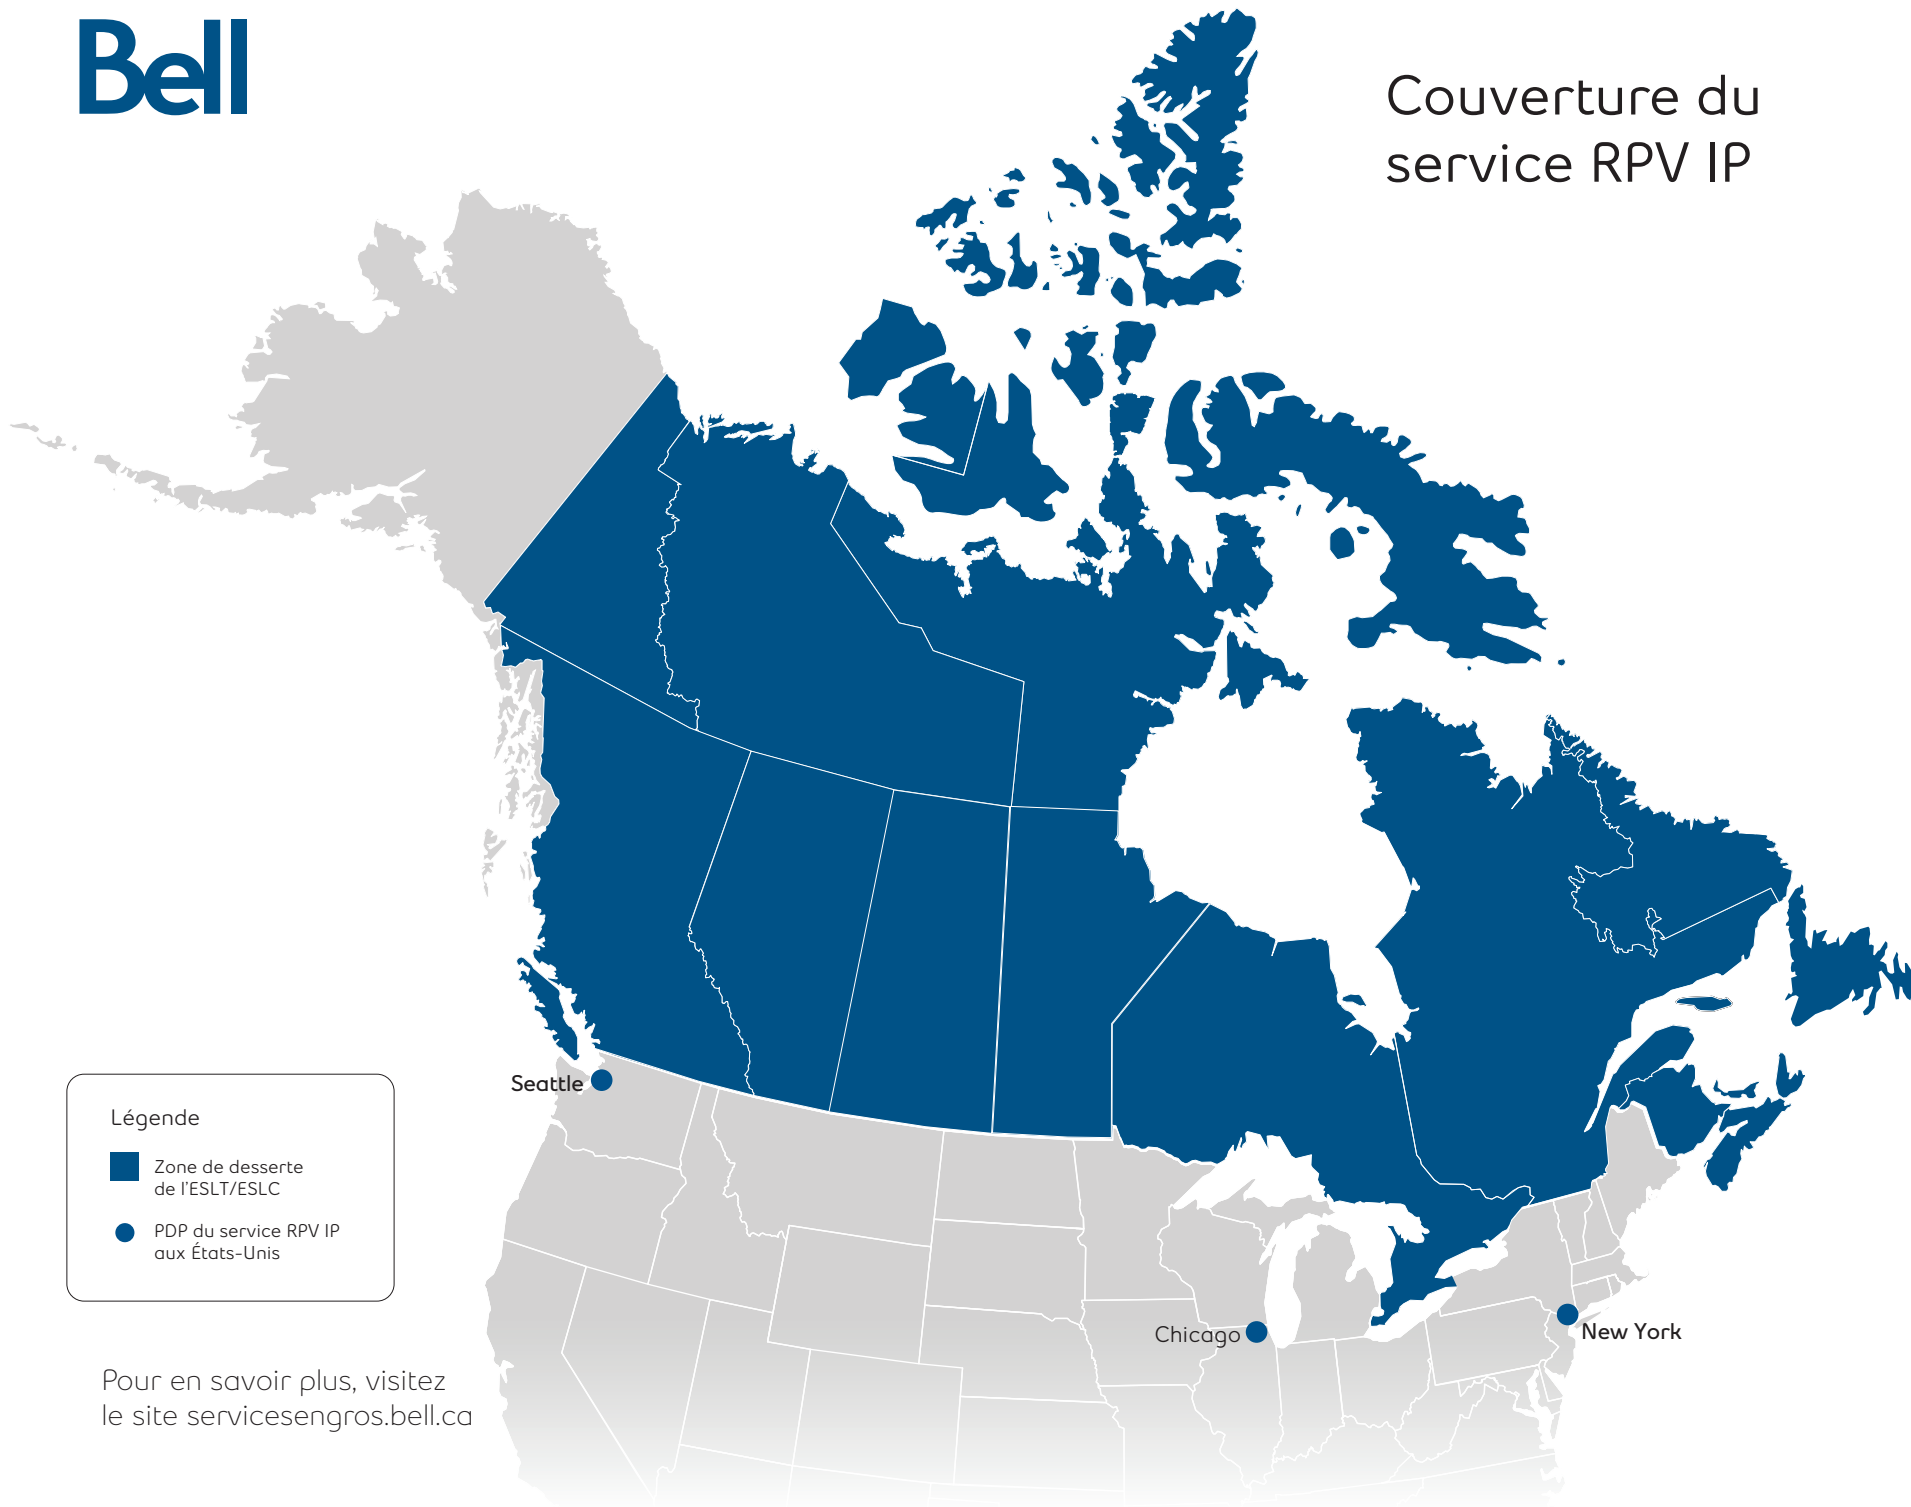

Couverture du service RPV IP

Légende

-  Zone de desserte de l'ESLT/ESLC
-  PDP du service RPV IP aux États-Unis

Pour en savoir plus, visitez le site servicesengros.bell.ca